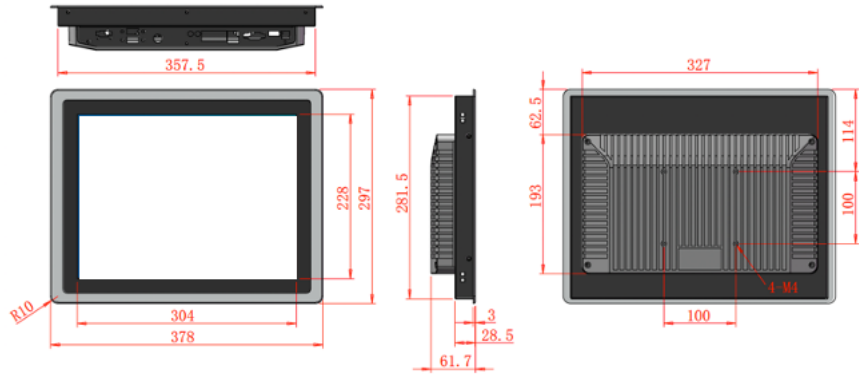

Aldığınız her ECOIPC4 için sizin adınıza fidan dikiyoruz.

Fanless Design With Aluminum Chassis

True Flat IP65 Protection Class Front Bezel

Auto-Restart After Re-Energised

Low Energy Consumption

Vibration Protection

Shock Protection

EMC Compatibility

3 YEARS WARRANTY

3 YEARS WARRANTY