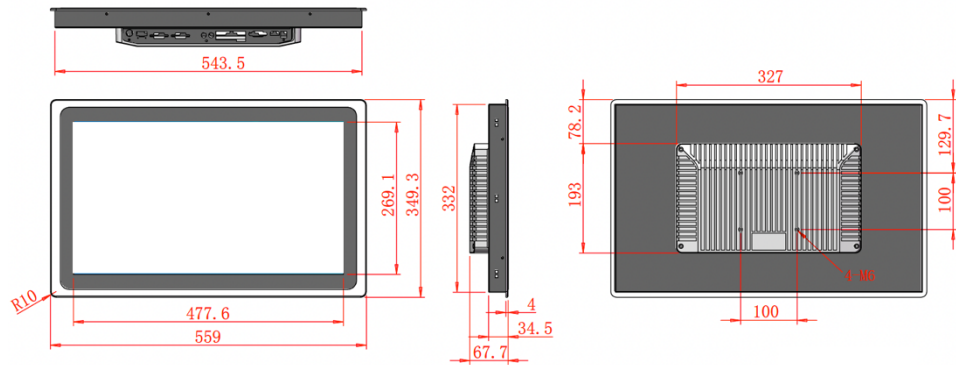

## ECOIPC4-215W 21,5" | Intel® Celeron® ~ Core™ i5 ~ Core™ i7 CPU | Wi-Fi

Ürün Kodu	ECOIPC4-215W	
Ekran boyutu	21,5" TFT LCD	
Çözünürlük	1920x1080	
Parlaklık	350 cd/m2	
Görüş açısı	178°(Y), 178°(D)	
Dokunmatik Tip	10 Parmakla Dokunmatik Projective Kapasitif (PCAP)	
Arka Işık Ömrü	50.000 Saat (Minimum)	
Soğutma	Fansız Pasif Fansız + Kombine	
İşlemci [CPU]	Intel® Celeron® J4125 Dört Çekirdek 2.00 GHz BM: 2980	ECOIPC4-215W-C10-4125
	Intel® Celeron® J6412 Dört Çekirdek 2.00 GHz BM: 3900	ECOIPC4-215W-C10-6412
	Intel® Core™ i5-7200U 2 Çekirdek 2,50 GHz BM: 3340	ECIPC4-215W-i510-7200
	Intel® Core™ i5-10210U Dört Çekirdek 1,60 GHz BM: 6300	ECOIPC4-215W-i510-10210
	Intel® Core™ i7-7500U 2 Çekirdek 2,70 GHz BM: 3600	ECIPC4-215W-i710-7500
Intel® Core™ i7-10510U Dört Çekirdek 1,78 GHz BM: 6870	ECIPC4-215W-i710-10510	
RAM [Sistem Belleği]	Intel® Celeron® : 4GB   Intel® Core™ 8GB (Celeron® modelleri 8 GB'a yükseltilebilir, Core™ 7, 8. ve 10. nesil Modeller 16 GB'a kadar yükseltilebilir.)	
SSD/mSATA/M.2 Depolama	64 GB mSATA/M.2 SSD (512 GB'a yükseltilebilir)	
LAN / Ethernet	GBE x 2	
USB 3.0	x 2	
USB 2.0	x 2	
RS-232 Seri Port	x 1	
RS-485 Seri Port	x 1	
Video çıkışı	HDMI x 1   VGA x 1	
Ses çıkışı	Hat Çıkışı x 1 x 1	
Dahili hoparlör	x 1	
Genişletme Yuvası	Mini-PCIe x 2 [mSATA ve WiFi-BT modülü için]	
Kablosuz	802.11b/g/n	
Bluetooth	BT4.1	
Montaj tipi	Panel Montajı   VESA 75   VESA100   Stand	
Besleme gerilimi	Çift Besleme – Adaptör + DC 12~36V (Adaptör pakete dahildir.)	
Çalışma sıcaklığı	-10°C~60°C	
Ağırlık (kg)	5	
Gövde Malzemesi	Alüminyum Gövde Rengi : Siyah	
IP Koruma Sınıfı	Ön IP65	
Sertifikalar	CE/FCC/ROHS	
Desteklenen İşletim Sistemleri	Ön Kurulum: Windows 10 Pro Desteklenen : Windows 10   Windows 11   linux	