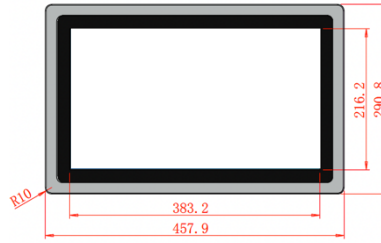

Aldığınız her ECOIPC4 için sizin adınıza fidan dikiyoruz.

Fanless Design With Aluminum Chassis

True Flat IP65 Protection Class Front Bezel

Auto-Restart After Re-Energised

Low Energy Consumption

Vibration Protection

Shock Protection

EMC Compatibility

3 YEARS WARRANTY