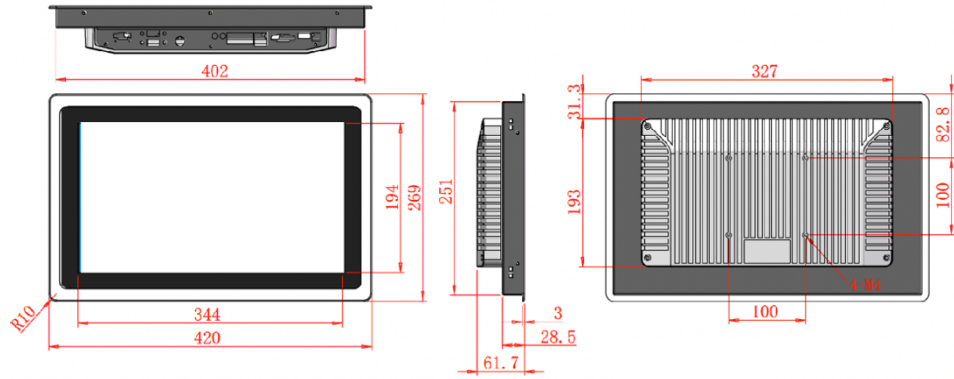

## ECOIPC4-156W 15,6" | Intel® Celeron® ~ Core™ i5 ~ Core™ i7 CPU | Wi-Fi

Ürün Kodu	ECOIPC4-156W	
Ekran boyutu	15,6" TFT LCD	
Çözünürlük	1920x1080	
Parlaklık	350 cd/m2	
Görüş açısı	178°(Y), 178°(D)	
Dokunmatik Tip	10 Parmakla Dokunmatik Projective Kapasitif (PCAP)	
Arka Işık Ömrü	50.000 Saat (Minimum)	
Soğutma	Fansız Pasif Fansız + Kombine	
İşlemci [CPU]	Intel® Celeron® J4125 Dört Çekirdek 2.00 GHz BM: 2980	ECOIPC4-156W-C10-4125
	Intel® Celeron® J6412 Dört Çekirdek 2.00 GHz BM: 3900	ECOIPC4-156W-C10-6412
	Intel® Core™ i5-7200U 2 Çekirdek 2,50 GHz BM: 3340	ECIPC4-156W-i510-7200
	Intel® Core™ i5-10210U Dört Çekirdek 1,60 GHz BM: 6300	ECIPC4-156W-i510-10210
	Intel® Core™ i7-7500U 2 Çekirdek 2,7 GHz BM: 3600	ECIPC4-156W-i710-7500
	Intel® Core™ i7-10510U Dört Çekirdek 1,78 GHz BM: 6870	ECIPC4-156W-i710-10510
RAM [Sistem Belleği]	Intel® Celeron® : 4GB   Intel® Core™ 8 GB (Celeron® modelleri 8 GB'a yükseltilebilir, Core™ 7, 8. ve 10. nesil Modeller 16 GB'a kadar yükseltilebilir.)	
SSD/mSATA/M.2 Depolama	64 GB mSATA/M.2 SSD (512 GB'a yükseltilebilir)	
LAN / Ethernet	GBE x 2	
USB 3.0	x 2	
USB 2.0	x 2	
RS-232 Seri Port	x 1	
RS-485 Seri Port	x 1	
Video çıkışı	HDMI x 1   VGA x 1	
Ses çıkışı	Hat Çıkışı x 1	
Dahili hoparlör	x 1	
Genişletme Yuvası	Mini-PCIe x 2 [mSATA ve WiFi-BT modülü için]	
Kablosuz	802.11b/g/n	
Bluetooth	BT4.1	
Montaj tipi	Panel Montajı   VESA 75   VESA100   Stand	
Besleme gerilimi	Çift Besleme – Adaptör + DC 12~36V (Adaptör pakete dahildir.)	
Çalışma sıcaklığı	-10°C~60°C	
Ağırlık (kg)	3	
Gövde Malzemesi	Alüminyum Gövde Rengi : Siyah	
IP Koruma Sınıfı	Ön IP65	
Sertifikalar	CE/FCC/ROHS	
Desteklenen İşletim Sistemleri	Ön Kurulum: Windows 10 Pro Desteklenen : Windows 10   Windows 11   linux	