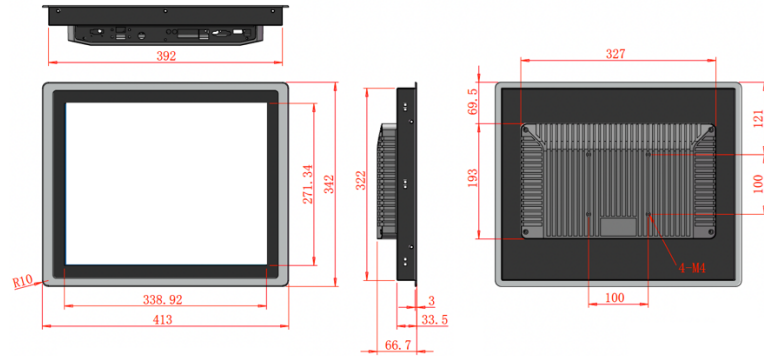

Aldığınız her ECOIPC4 için sizin adınıza fidan dikiyoruz.

Fanless Design With Aluminum Chassis

True Flat IP65 Protection Class Front Bezel

Auto-Restart After Re-Energised

Low Energy Consumption

Vibration Protection

Shock Protection

EMC Compatibility