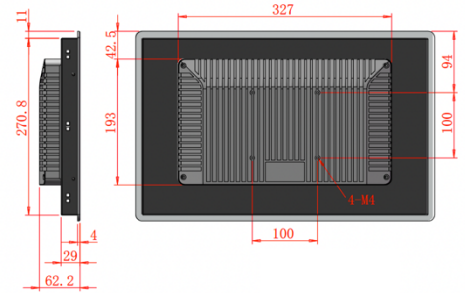

Aldığınız her ECOIPC4 için sizin adınıza fidan dikiyoruz.

Fanless Design With Aluminum Chassis

True Flat IP65 Protection Class Front Bezel

Auto-Restart After Re-Energised

Low Energy Consumption

Vibration Protection

Shock Protection

EMC Compatibility

3 YEARS WARRANTY