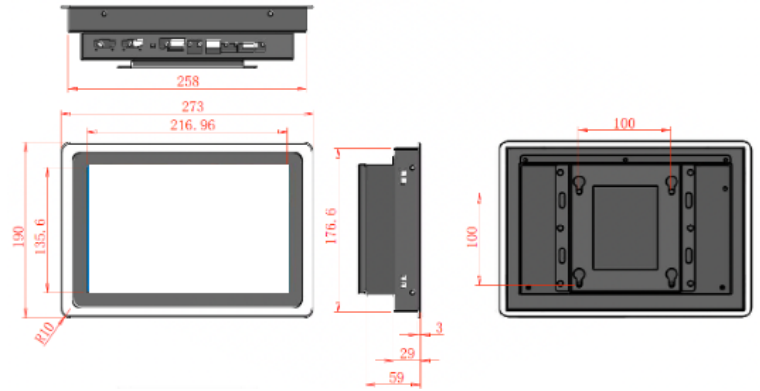

Aldığınız her ECOIPC4 için sizin adınıza fidan dikiyoruz.

Fanless Design With Aluminum Chassis

True Flat IP65 Protection Class Front Bezel

Auto-Restart After Re-Energised