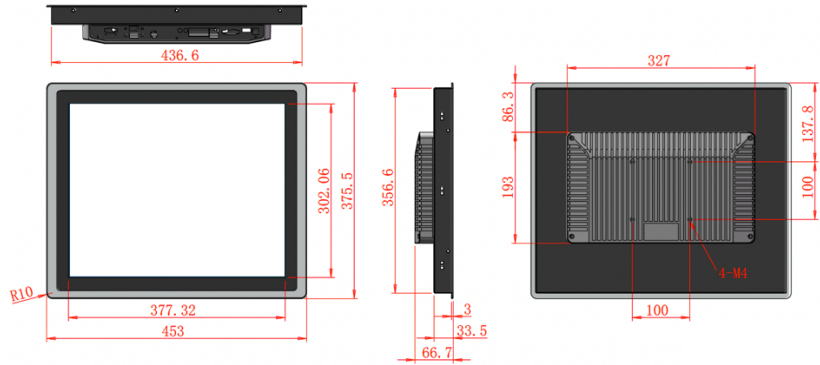

Aldığınız her ECOIPC4 için sizin adınıza fidan dikiyoruz.

Fanless Design With Aluminum Chassis

True Flat IP65 Protection Class Front Bezel

Auto-Restart After Re-Energised

Low Energy Consumption

Vibration Protection

Shock Protection

EMC Compatibility

3 YEARS WARRANTY

3 YEARS WARRANTY

3 YEARS WARRANTY

3 YEARS WARRANTY

3 YEARS WARRANTY

3 YEARS WARRANTY

3 YEARS WARRANTY

3 YEARS WARRANTY

3 YEARS WARRANTY